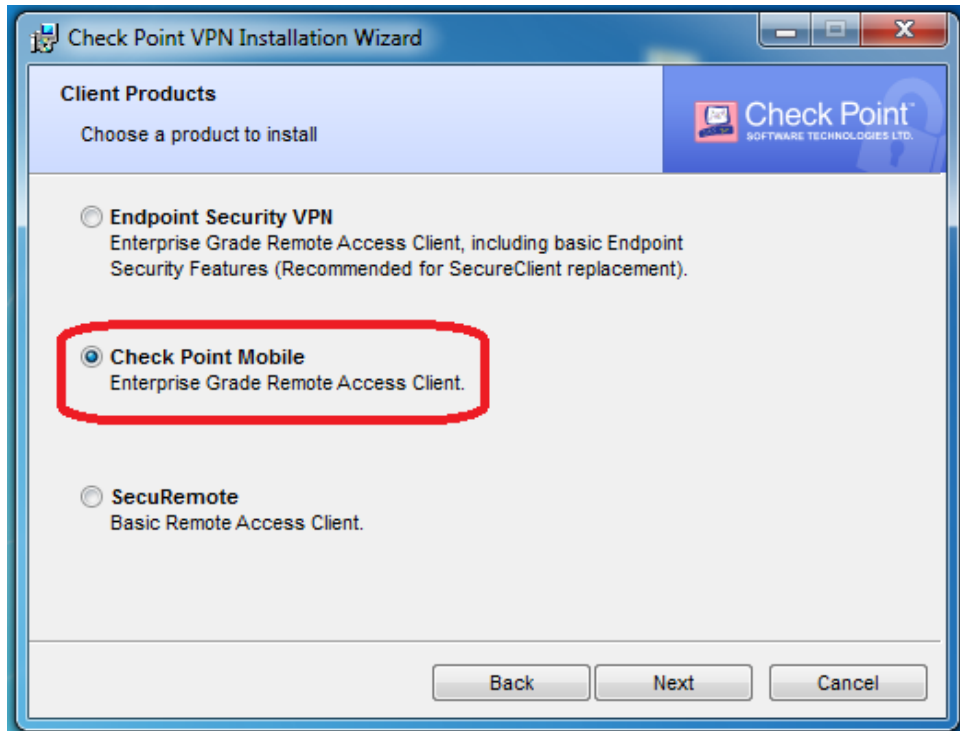

Οδηγίες εγκατάστασης του Deddie VPN

Αρχικά αντιγράψτε και κάντε επικόλληση τον παρακάτω σύνδεσμο σε έναν browser. https://hedno-my.sharepoint.com/:u:/g/personal/a_georgiadou_deddie_gr/ERkedrxKWJZAnsc8-DTZ1e8BSqoJw-egmFSTqmfmvDIATA?e=9JjjXB

Επιλέγετε **download**

Έπειτα κάντε λήψη του αρχείου εγκατάστασης.

Επιλέξτε **Checkpoint Mobile**

Επιλέξτε I Accept the terms και πατήστε Next

Επιλέξτε install

Παρακαλώ περιμένετε μέχρι να ολοκληρωθεί η εγκατάσταση