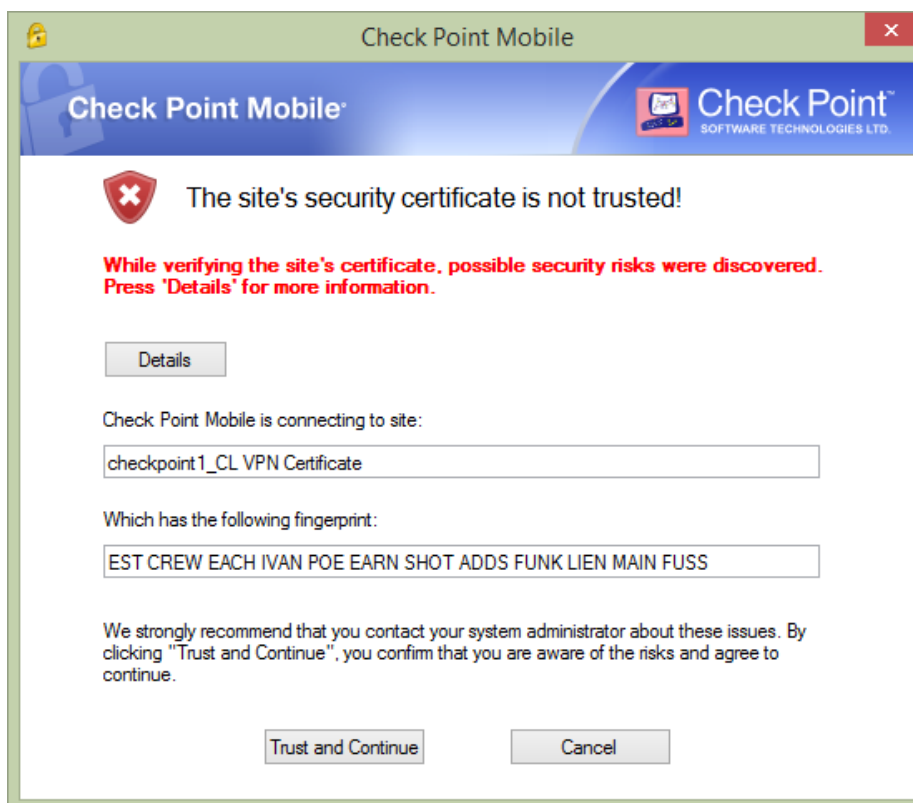

Οδηγίες εγκατάστασης του Deddie VPN

Αρχικά αντιγράψτε και κάντε επικόλληση τον παρακάτω σύνδεσμο σε έναν browser. https://hedno-my.sharepoint.com/:u:/g/personal/a_georgiadou_deddie_gr/ERkedrxKWJZAnsc8-DTZ1e8BSqoJw-egmFSTqmfmvDIATA?e=9JjjXB

Επιλέγετε **download**

Έπειτα κάντε λήψη του αρχείου εγκατάστασης.

Επιλέξτε **Checkpoint Mobile**

Επιλέξτε I Accept the terms και πατήστε Next

Επιλέξτε install

Παρακαλώ περιμένετε μέχρι να ολοκληρωθεί η εγκατάσταση

Επιλέξτε next

Επιλέξτε Finish

Κάντε δεξί click στο εικονίδιο με το λουκέτο  και επιλέξτε connect or connect to

Επιλέξτε YES

Επιλέξτε Next

Στο πεδίο Server address συμπληρώστε τη διεύθυνση vpn.deddie.gr

Η συμπλήρωση του πεδίου Display name είναι προαιρετική

Επιλέξτε **Trust and Continue**

Επιλέξτε Username and Password as ως Authentication Method

Πληκτρολογήστε το Username and Password που χρησιμοποιείτε για την είσοδό σας στο Intranet.

Επιτυχής σύνδεση στο DEDDIE VPN