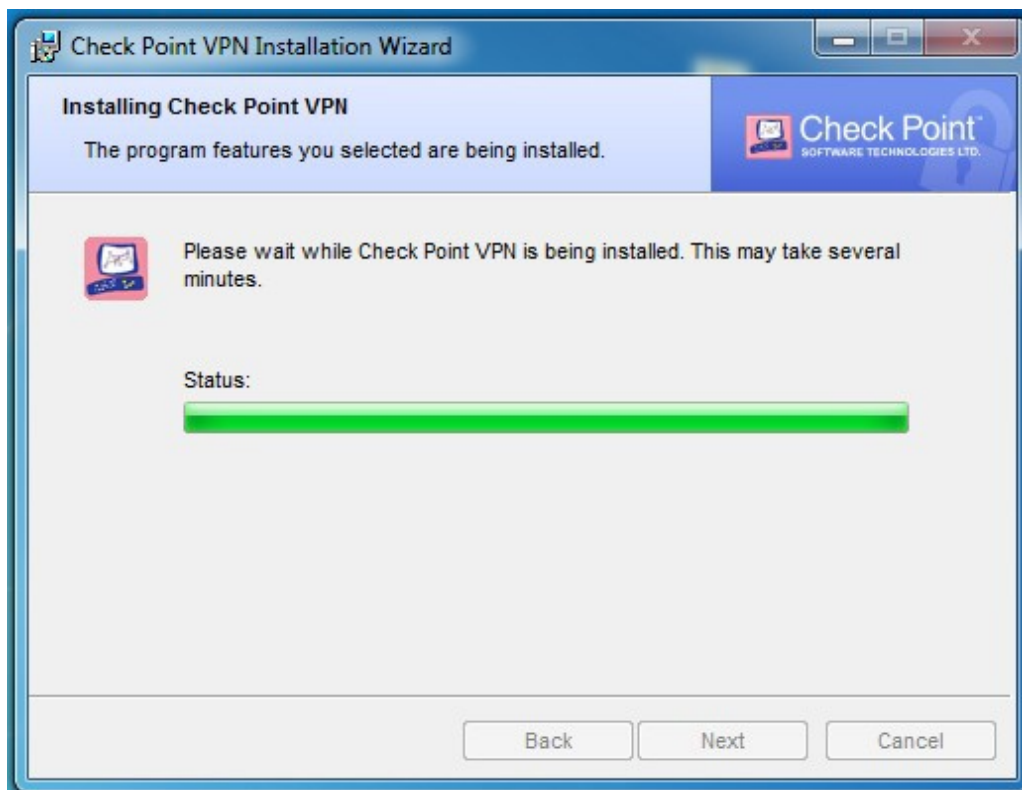

Οδηγίες εγκατάστασης του Deddie VPN

Αρχικά αντιγράψτε και κάντε επικόλληση τον παρακάτω σύνδεσμο σε έναν browser. https://hedno-my.sharepoint.com/:u:/g/personal/a_georgiadou_deddie_gr/ERkedrxKWJZAnsc8-DTZ1e8BSqoJw-egmFSTqmfmvDIATA?e=9JjjXB

Επιλέγετε **download**

Έπειτα κάντε λήψη του αρχείου εγκατάστασης.

Επιλέξτε **Checkpoint Mobile**

Επιλέξτε I Accept the terms και πατήστε Next

Επιλέξτε install

Παρακαλώ περιμένετε μέχρι να ολοκληρωθεί η εγκατάσταση

Επιλέξτε next

Επιλέξτε Finish

Κάντε δεξί click στο εικονίδιο με το λουκέτο  και επιλέξτε connect or connect to

Επιλέξτε YES

Επιλέξτε Next

Στο πεδίο Server address συμπληρώστε τη διεύθυνση vpn.deddie.gr

Η συμπλήρωση του πεδίου Display name είναι προαιρετική