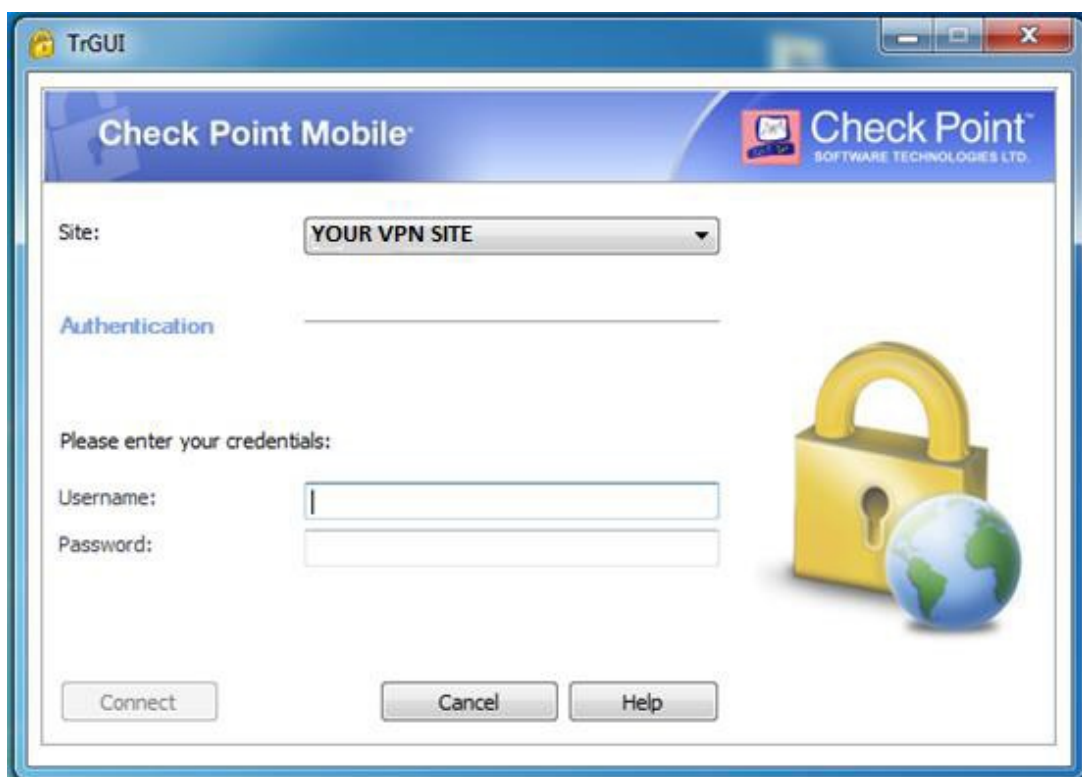

Πληκτρολογήστε το Username and Password που χρησιμοποιείτε για την είσοδό σας στο Intranet.