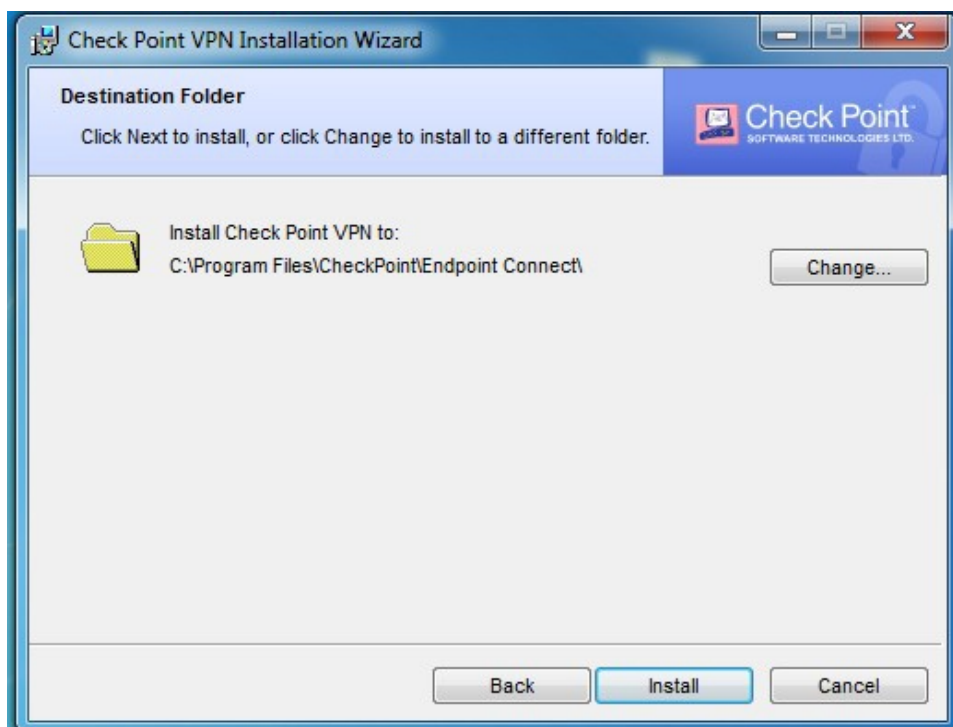

Οδηγίες εγκατάστασης του Deddie VPN

Αρχικά αντιγράψτε και κάντε επικόλληση τον παρακάτω σύνδεσμο σε έναν browser. https://hedno-my.sharepoint.com/:u:/g/personal/a_georgiadou_deddie_gr/ERkedrxKWJZAnsc8-DTZ1e8BSqoJw-egmFSTqmfmvDIATA?e=9JjjXB

Επιλέγετε **download**

Έπειτα κάντε λήψη του αρχείου εγκατάστασης.

Επιλέξτε **Checkpoint Mobile**

Επιλέξτε I Accept the terms και πατήστε Next

Επιλέξτε install

Παρακαλώ περιμένετε μέχρι να ολοκληρωθεί η εγκατάσταση

Επιλέξτε next

Επιλέξτε Finish

Κάντε δεξί click στο εικονίδιο με το λουκέτο  και επιλέξτε connect or connect to

Επιλέξτε YES

Επιλέξτε Next

Στο πεδίο Server address συμπληρώστε τη διεύθυνση vpn.deddie.gr

Η συμπλήρωση του πεδίου Display name είναι προαιρετική