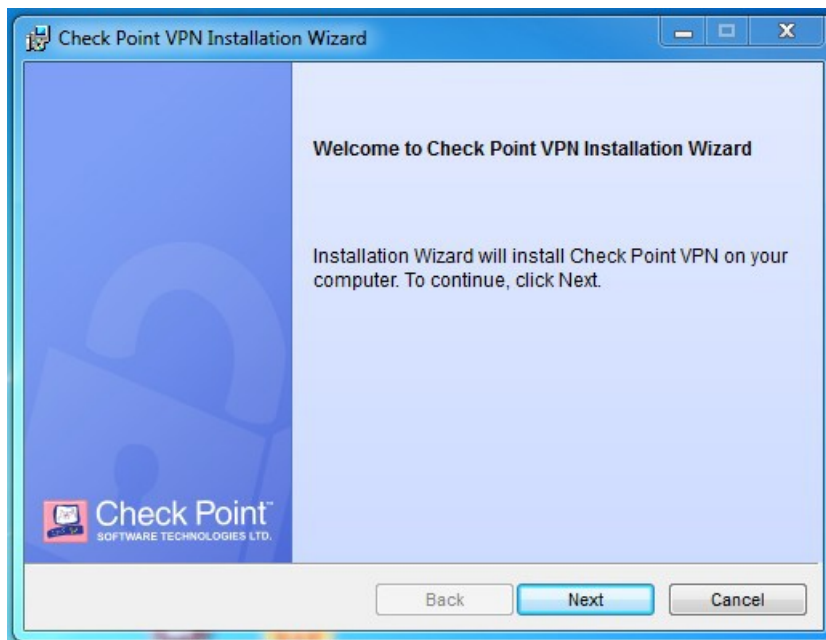

Οδηγίες εγκατάστασης του Deddie VPN

Αρχικά αντιγράψτε και κάντε επικόλληση τον παρακάτω σύνδεσμο σε έναν browser. https://hedno-my.sharepoint.com/:u:/g/personal/a_georgiadou_deddie_gr/ERkedrxKWJZAnsc8-DTZ1e8BSqoJw-egmFSTqmfmvDIATA?e=9JjjXB

Επιλέγετε **download**

Έπειτα κάντε λήψη του αρχείου εγκατάστασης.

Επιλέξτε **Checkpoint Mobile**

Επιλέξτε I Accept the terms και πατήστε Next

Επιλέξτε install

Παρακαλώ περιμένετε μέχρι να ολοκληρωθεί η εγκατάσταση