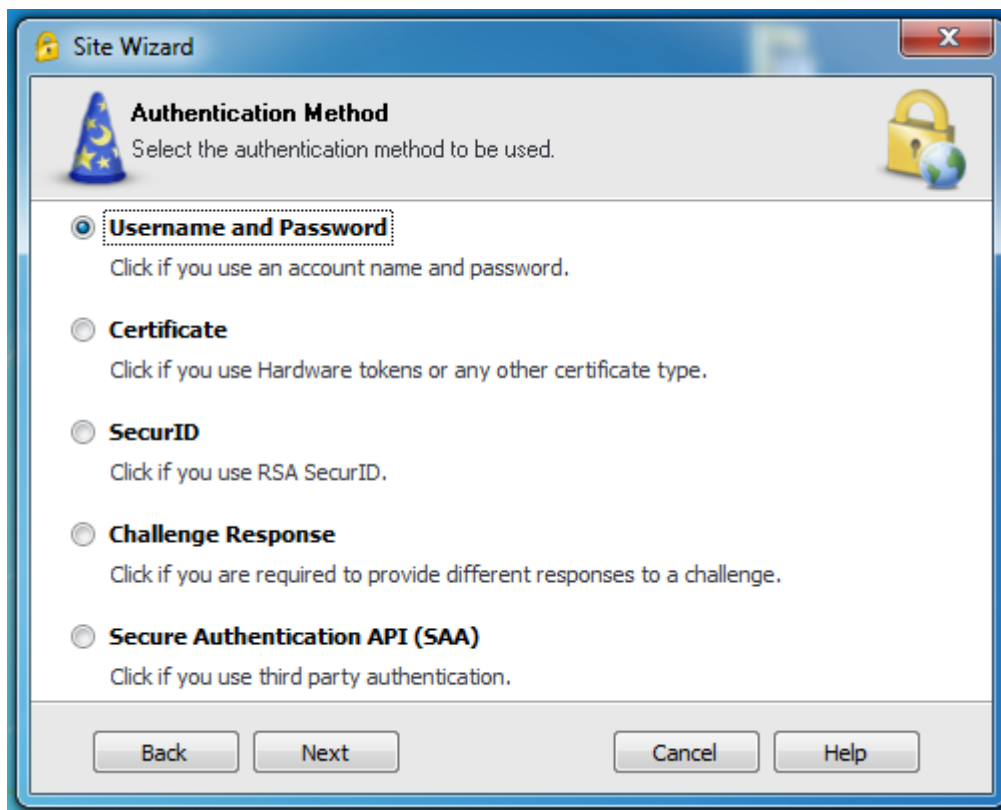

Επιλέξτε Username and Password as ως Authentication Method