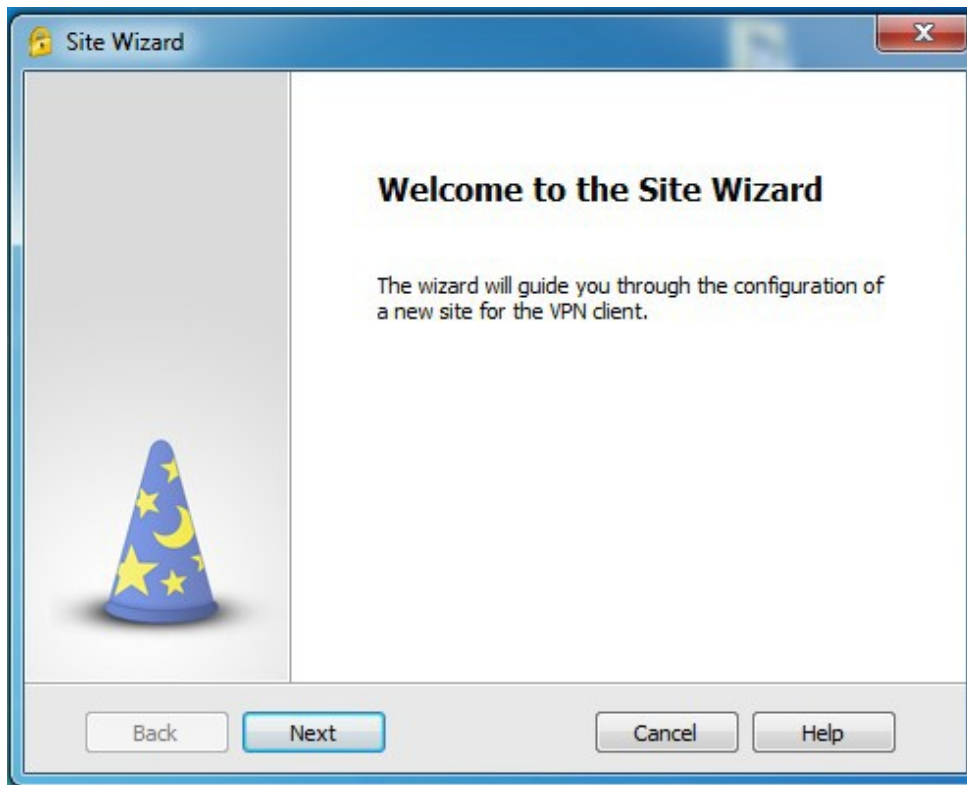

Επιλέξτε next

Επιλέξτε Finish

Κάντε δεξί click στο εικονίδιο με το λουκέτο  και επιλέξτε connect or connect to

Επιλέξτε YES

Επιλέξτε Next

Στο πεδίο Server address συμπληρώστε τη διεύθυνση vpn.deddie.gr

Η συμπλήρωση του πεδίου Display name είναι προαιρετική