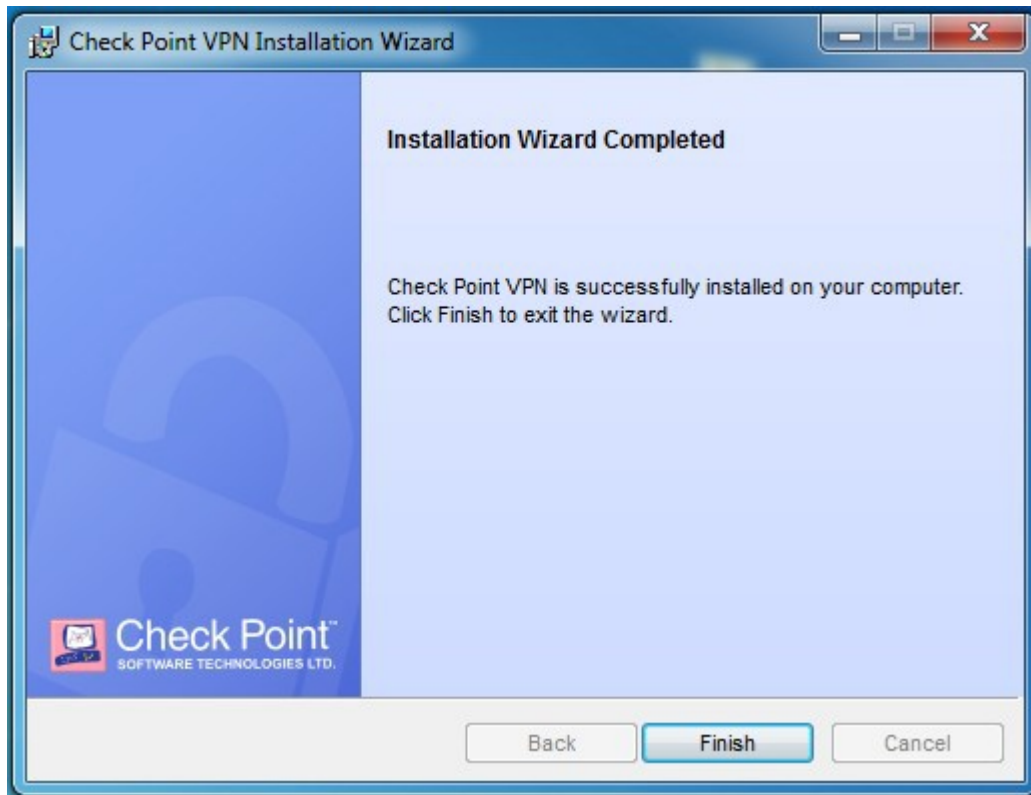

Οδηγίες εγκατάστασης του Deddie VPN

Αρχικά αντιγράψτε και κάντε επικόλληση τον παρακάτω σύνδεσμο σε έναν browser. https://hedno-my.sharepoint.com/:u:/g/personal/a_georgiadou_deddie_gr/ERkedrxKWJZAnsc8-DTZ1e8BSqoJw-egmFSTqmfmvDIATA?e=9JjjXB

Επιλέγετε **download**

Έπειτα κάντε λήψη του αρχείου εγκατάστασης.

Επιλέξτε **Checkpoint Mobile**

Επιλέξτε I Accept the terms και πατήστε Next

Επιλέξτε install

Παρακαλώ περιμένετε μέχρι να ολοκληρωθεί η εγκατάσταση

Επιλέξτε next

Επιλέξτε Finish

Κάντε δεξί click στο εικονίδιο με το λουκέτο  και επιλέξτε connect or connect to

Επιλέξτε YES

Επιλέξτε Next

Στο πεδίο Server address συμπληρώστε τη διεύθυνση vpn.deddie.gr

Η συμπλήρωση του πεδίου Display name είναι προαιρετική