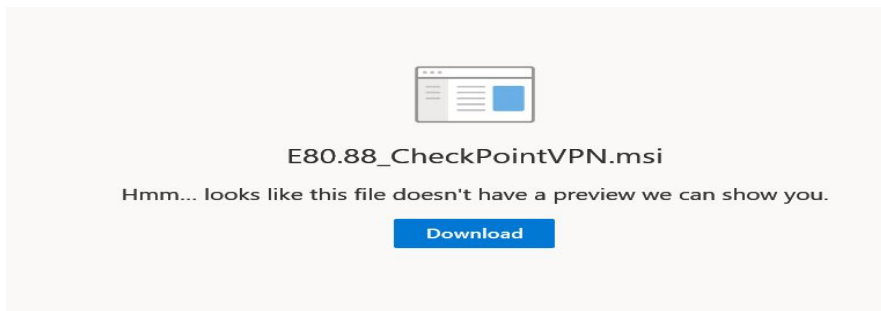

Οδηγίες εγκατάστασης του Deddie VPN

Αρχικά αντιγράψτε και κάντε επικόλληση τον παρακάτω σύνδεσμο σε έναν browser. <https://hedno-my.sharepoint.com/:u:/g/personal/a_georgiadou_deddie_gr/ERkedrxKWJZAnsc8-DTZ1e8BSqoJw-egmFSTqmfmvDIATA?e=9JjjXB>

Επιλέγετε **download**

Έπειτα κάντε λήψη του αρχείου εγκατάστασης.