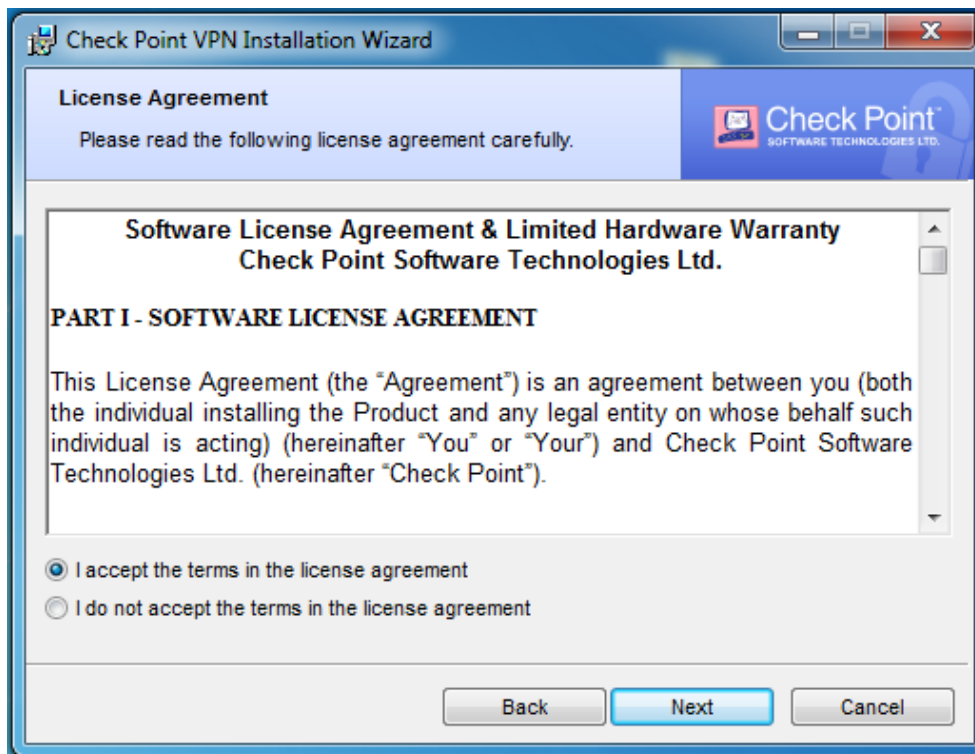

Επιλέγετε **download**

Έπειτα κάντε λήψη του αρχείου εγκατάστασης.

Επιλέξτε **Checkpoint Mobile**

Επιλέξτε I Accept the terms και πατήστε Next

Επιλέξτε install

Παρακαλώ περιμένετε μέχρι να ολοκληρωθεί η εγκατάσταση