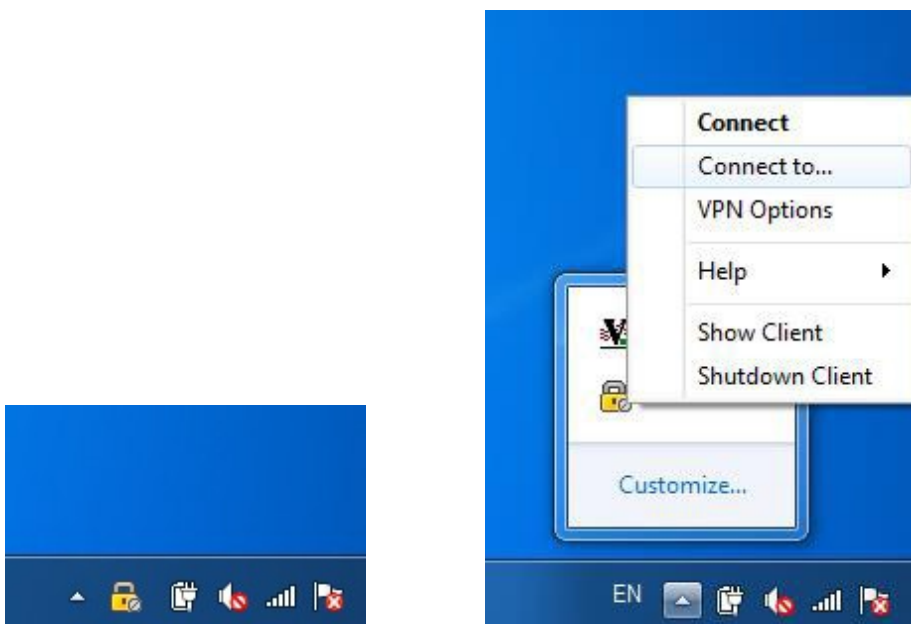

Επιλέγετε **download**

Έπειτα κάντε λήψη του αρχείου εγκατάστασης.

Επιλέξτε **Checkpoint Mobile**

Επιλέξτε I Accept the terms και πατήστε Next

Επιλέξτε install

Παρακαλώ περιμένετε μέχρι να ολοκληρωθεί η εγκατάσταση

Επιλέξτε next

Επιλέξτε Finish

Κάντε δεξί click στο εικονίδιο με το λουκέτο  και επιλέξτε connect or connect to

Επιλέξτε YES

Επιλέξτε Next

Στο πεδίο Server address συμπληρώστε τη διεύθυνση vpn.deddie.gr

Η συμπλήρωση του πεδίου Display name είναι προαιρετική