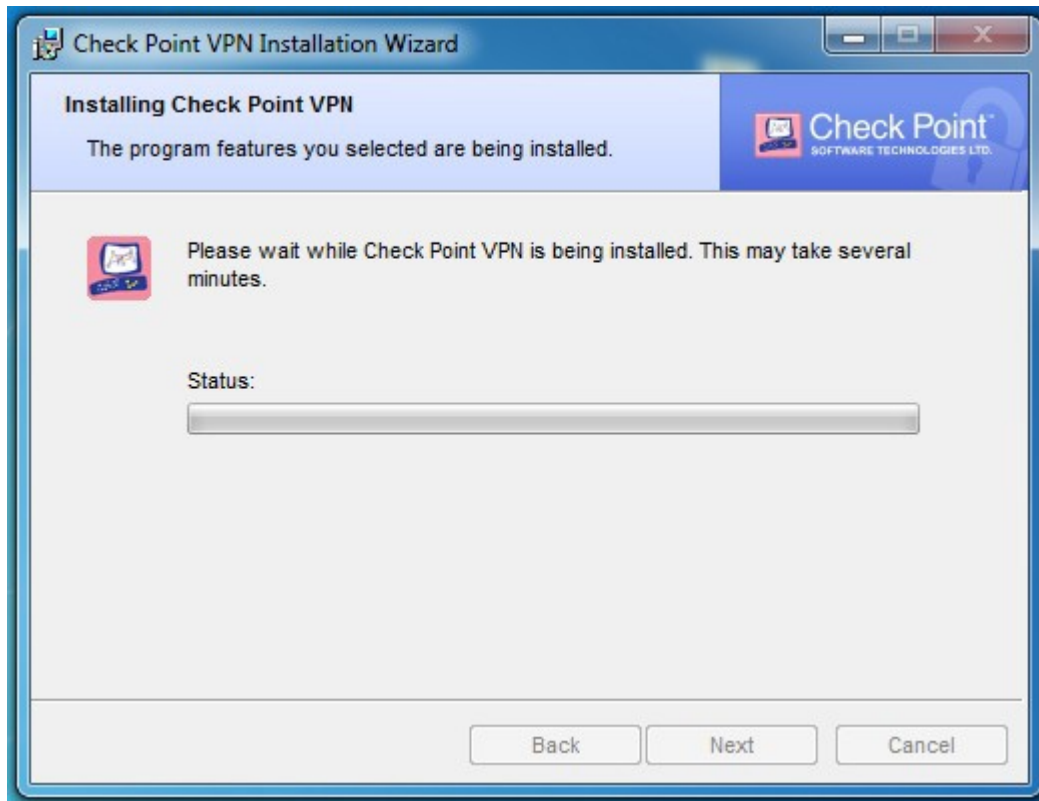

Οδηγίες εγκατάστασης του Deddie VPN

Αρχικά αντιγράψτε και κάντε επικόλληση τον παρακάτω σύνδεσμο σε έναν browser. https://hedno-my.sharepoint.com/:u:/g/personal/a_georgiadou_deddie_gr/ERkedrxKWJZAnsc8-DTZ1e8BSqoJw-egmFSTqmfmvDIATA?e=9JjjXB

Επιλέγετε **download**

Έπειτα κάντε λήψη του αρχείου εγκατάστασης.

Επιλέξτε **Checkpoint Mobile**

Επιλέξτε I Accept the terms και πατήστε Next

Επιλέξτε install

Παρακαλώ περιμένετε μέχρι να ολοκληρωθεί η εγκατάσταση

Επιλέξτε next

Επιλέξτε Finish

Κάντε δεξί click στο εικονίδιο με το λουκέτο  και επιλέξτε connect or connect to

Επιλέξτε YES

Επιλέξτε Next

Στο πεδίο Server address συμπληρώστε τη διεύθυνση vpn.deddie.gr

Η συμπλήρωση του πεδίου Display name είναι προαιρετική